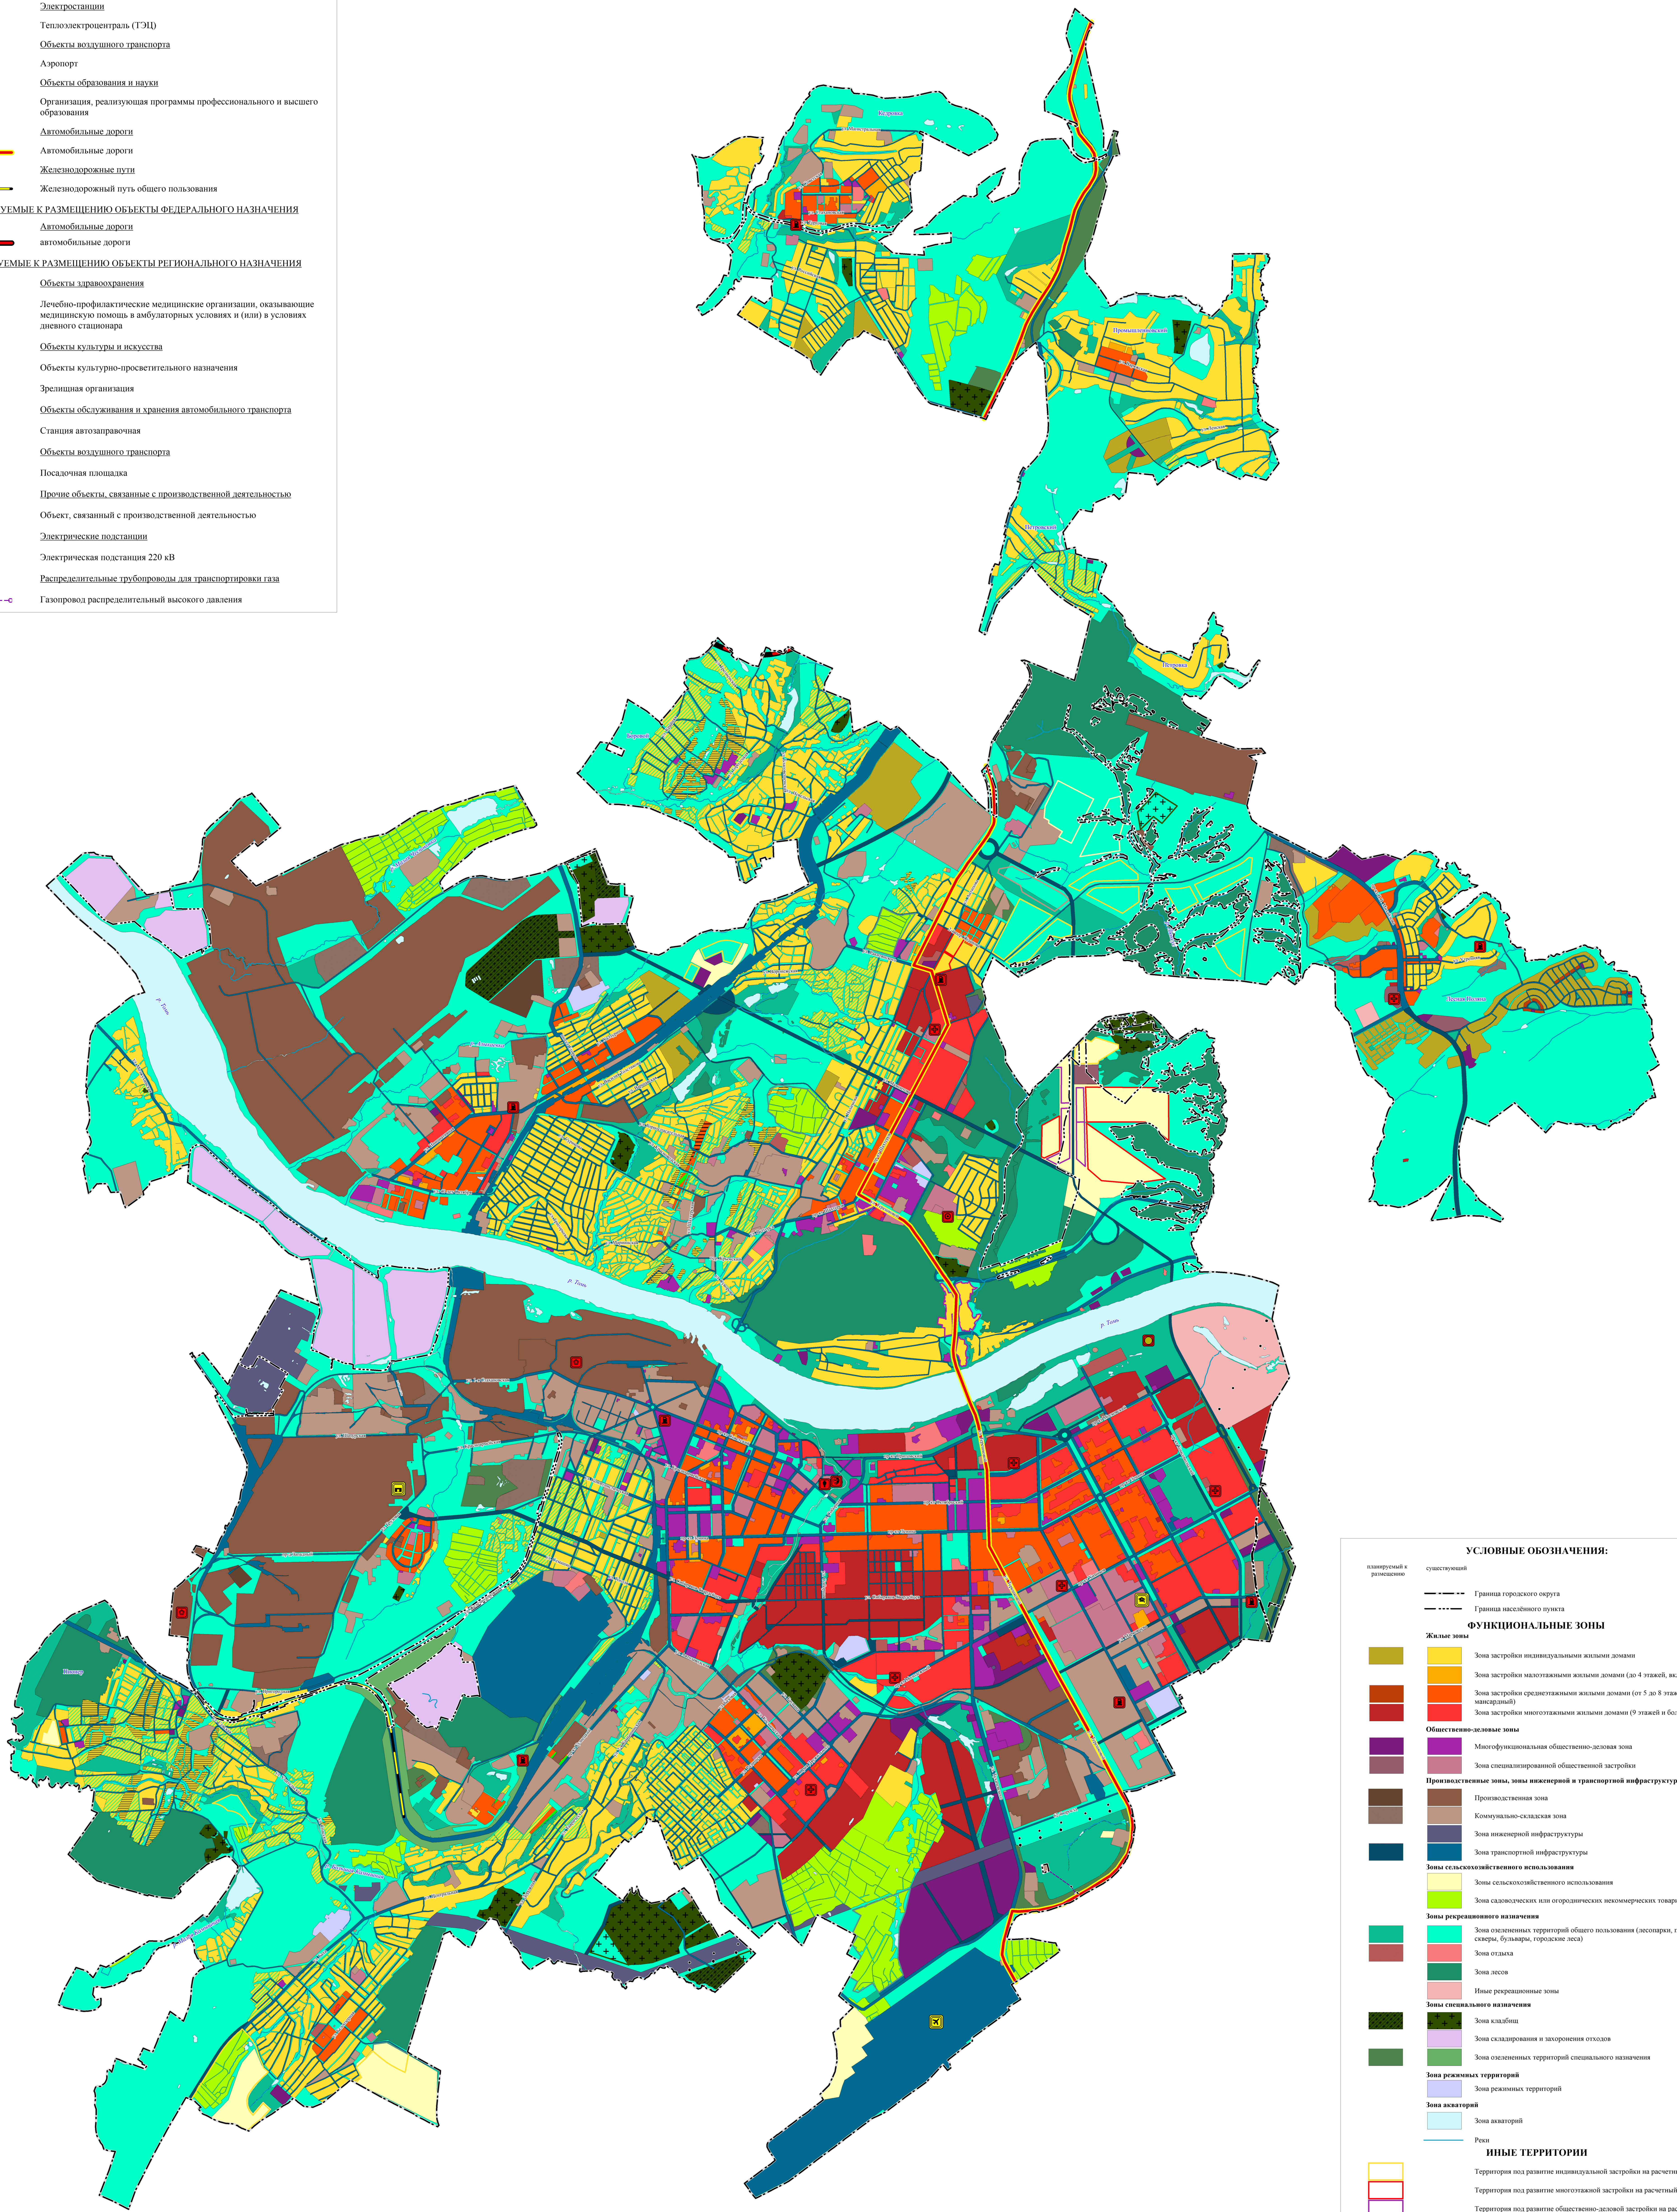

**ГЕНЕРАЛЬНЫЙ ПЛАН
КЕМЕРОВСКИЙ ГОРОДСКОЙ ОКРУГ**
КАРТА ФУНКЦИОНАЛЬНЫХ ЗОН
М 1:25 000

ПЛАНИРУЕМЫЕ К РЕКОНСТРУКЦИИ ОБЪЕКТЫ ФЕДЕРАЛЬНОГО НАЗНАЧЕНИЯ

- Электростанции
- Теплоэлектростанции (ТЭЦ)
- Объекты воздушного транспорта
- Аэропорт
- Объекты образования и науки
- Организация, реализующая программы профессионального и высшего образования
- Автомобильные дороги
- Автомобильные дороги
- Железнодорожные пути
- Железнодорожный путь общего пользования

ПЛАНИРУЕМЫЕ К РАЗМЕЩЕНИЮ ОБЪЕКТЫ ФЕДЕРАЛЬНОГО НАЗНАЧЕНИЯ

- Автомобильные дороги
- автомобильные дороги

ПЛАНИРУЕМЫЕ К РАЗМЕЩЕНИЮ ОБЪЕКТЫ РЕГИОНАЛЬНОГО НАЗНАЧЕНИЯ

- **Объекты здравоохранения**
- Лечебно-профилактические медицинские организации, оказывающие медицинскую помощь в амбулаторных условиях и (или) в условиях дневного стационара
- **Объекты культуры и искусства**
- Объекты культурно-просветительного назначения
- Зрелищная организация
- **Объекты обслуживания и хранения автомобильного транспорта**
- Станция автозаправочная
- **Объекты воздушного транспорта**
- Посадочная площадка
- **Прочие объекты, связанные с производственной деятельностью**
- Объект, связанный с производственной деятельностью
- **Электрические подстанции**
- Электрическая подстанция 220 кВ
- Распределительные трубопроводы для транспортировки газа
- Газопровод распределительный высокого давления

УСЛОВНЫЕ ОБОЗНАЧЕНИЯ:

планируемые к размещению / существующие

Граница городского округа
Граница населенного пункта

ФУНКЦИОНАЛЬНЫЕ ЗОНЫ

Жилые зоны

- Зона застройки индивидуальными жилыми домами
- Зона застройки малоэтажными жилыми домами (до 4 этажей, включая мансарды)
- Зона застройки среднеэтажными жилыми домами (от 5 до 8 этажей, включая мансарды)
- Зона застройки многоквартирными жилыми домами (9 этажей и более)

Общественно-деловые зоны

- Многофункциональная общественно-деловая зона
- Зона специализированной общественной застройки

Производственные зоны, зоны инженерной и транспортной инфраструктуры

- Производственная зона
- Коммунально-складская зона
- Зона инженерной инфраструктуры
- Зона транспортной инфраструктуры

Зоны сельскохозяйственного использования

- Зона сельскохозяйственного использования
- Зона садоводческих или огороднических некоммерческих товариществ

Зоны рекреационного назначения

- Зона озелененных территорий общего пользования (лесопарки, парки, сады, скверы, бульвары, городские леса)
- Зона отдыха
- Зона лесов
- Иные рекреационные зоны

Зоны специального назначения

- Зона складов
- Зона складирования и затворения отходов
- Зона озелененных территорий специального назначения

Зоны рекреационных территорий

- Зона рекреационных территорий

Зоны аэропортов

- Зона аэропортов

Иные территории

- Территория под развитие индивидуальной застройки на расчетный срок
- Территория под развитие многоквартирной застройки на расчетный срок
- Территория под развитие общественно-деловой застройки на расчетный срок
- Территория под развитие коммунально-складской зоны на расчетный срок
- Территория под развитие рекреационной зоны на расчетный срок
- Территория под развитие зоны сельскохозяйственного назначения
- Территория под развитие зоны складов на расчетный срок

ЗОНЫ СОСОБИМИ УСЛОВИЯМИ ИСПОЛЬЗОВАНИЯ

- Зона ограниченно-пригодных территорий нового жилищного строительства
- Зона первоочередного выноса жилья